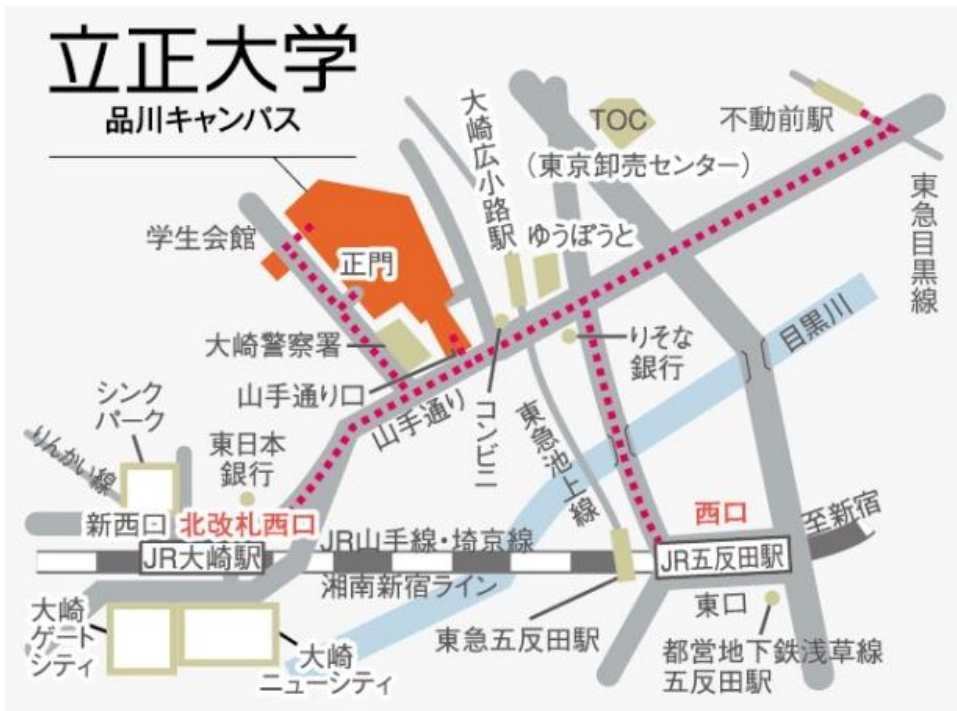

第 84 回日本哲学会大会会場 立正大学品川キャンパス

JR 大崎駅北改札西口、JR 五反田駅西口から徒歩7分、東急池上線大崎広小路駅から徒歩2分。

正門からではなく、山手通りの大崎警察署横11号館前のエレベータ2基から、5階に上がって下さい。受付は5階です。