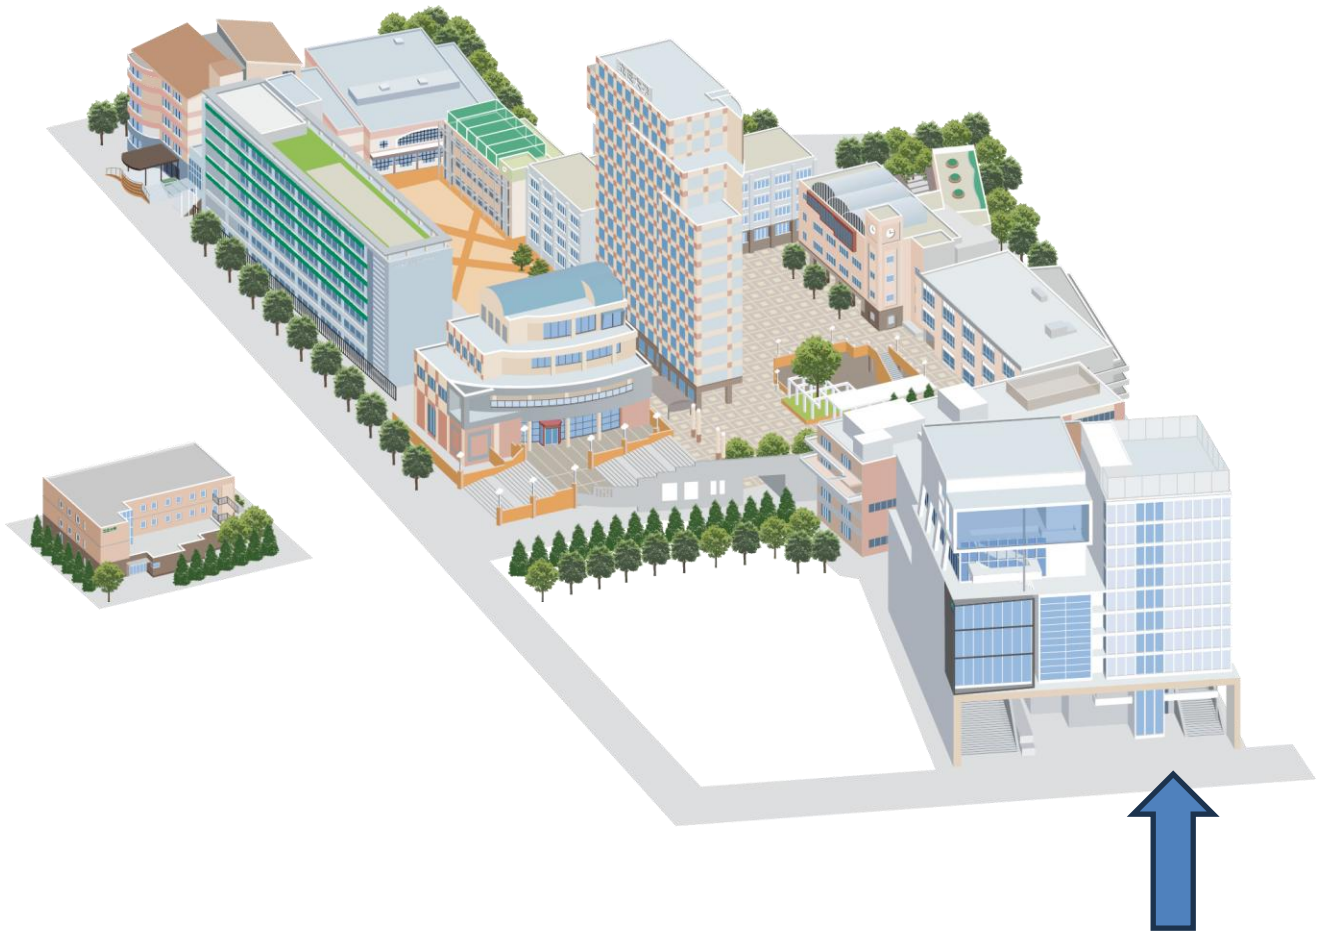

第 84 回日本哲学会大会会場 立正大学品川キャンパス

JR 大崎駅北改札西口、JR 五反田駅西口から徒歩7分、東急池上線大崎広小路駅から徒歩2分。

正門からではなく、山手通りの大崎警察署横11号館前のエレベータ2基から、5階に上がって下さい。受付は5階です。